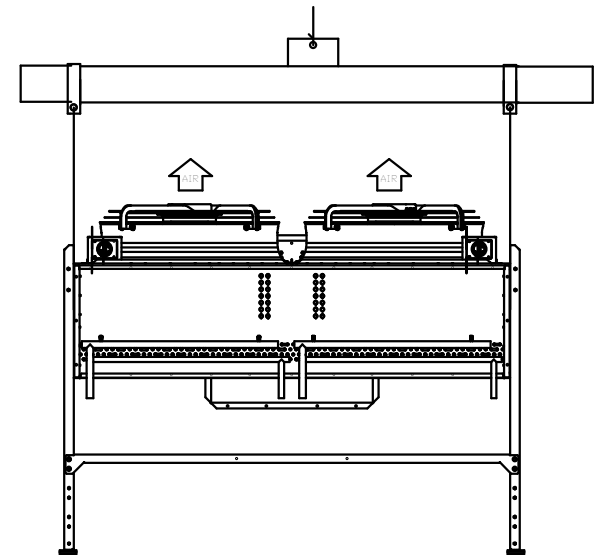

MANUTENTION & LEVAGE

KA4C 2390.4/4

QUOTE SENZA TOLLERANZA
UNI EN 22768-1 cl. C

DATA/DATE	SEGN./DRAW	VER./APPR	GLI/TH/SHEET	SH/WEIGHT	A4
11/02/2026	S. A.	G. A.	2/2	1130 kg	
SEALA/SCALE		CODE S00497 (SEIF INDUSTRIE)			
		CODICE/CODE 00C0011892-20			