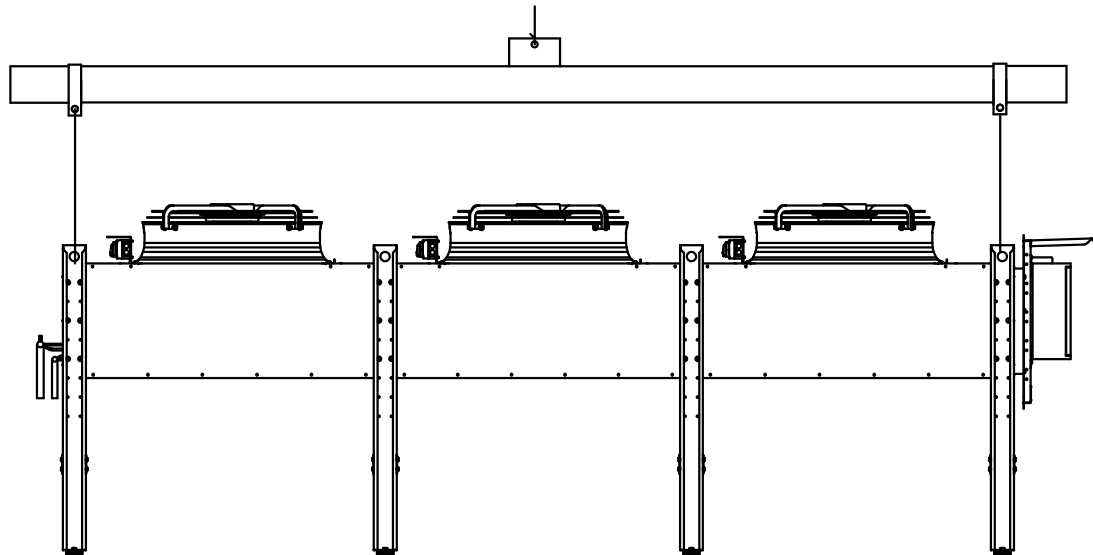

MANUTENTION & LEVAGE

KA4C 2390.4/4

QUOTE SENZA TOLLERANZA
UNI EN 22768-1 cl. C

DATA/DATE	SEGN./DRAW	VER./APPR	GLI/TH/SHEET	SH/WEIGHT	A4
11/02/2026	S. A.	G. A.	2/2	1130 kg	
SEALA/SCALE		CODE S00497 (SEIF INDUSTRIE)			
		CODICE/CODE 00C0011892-20			